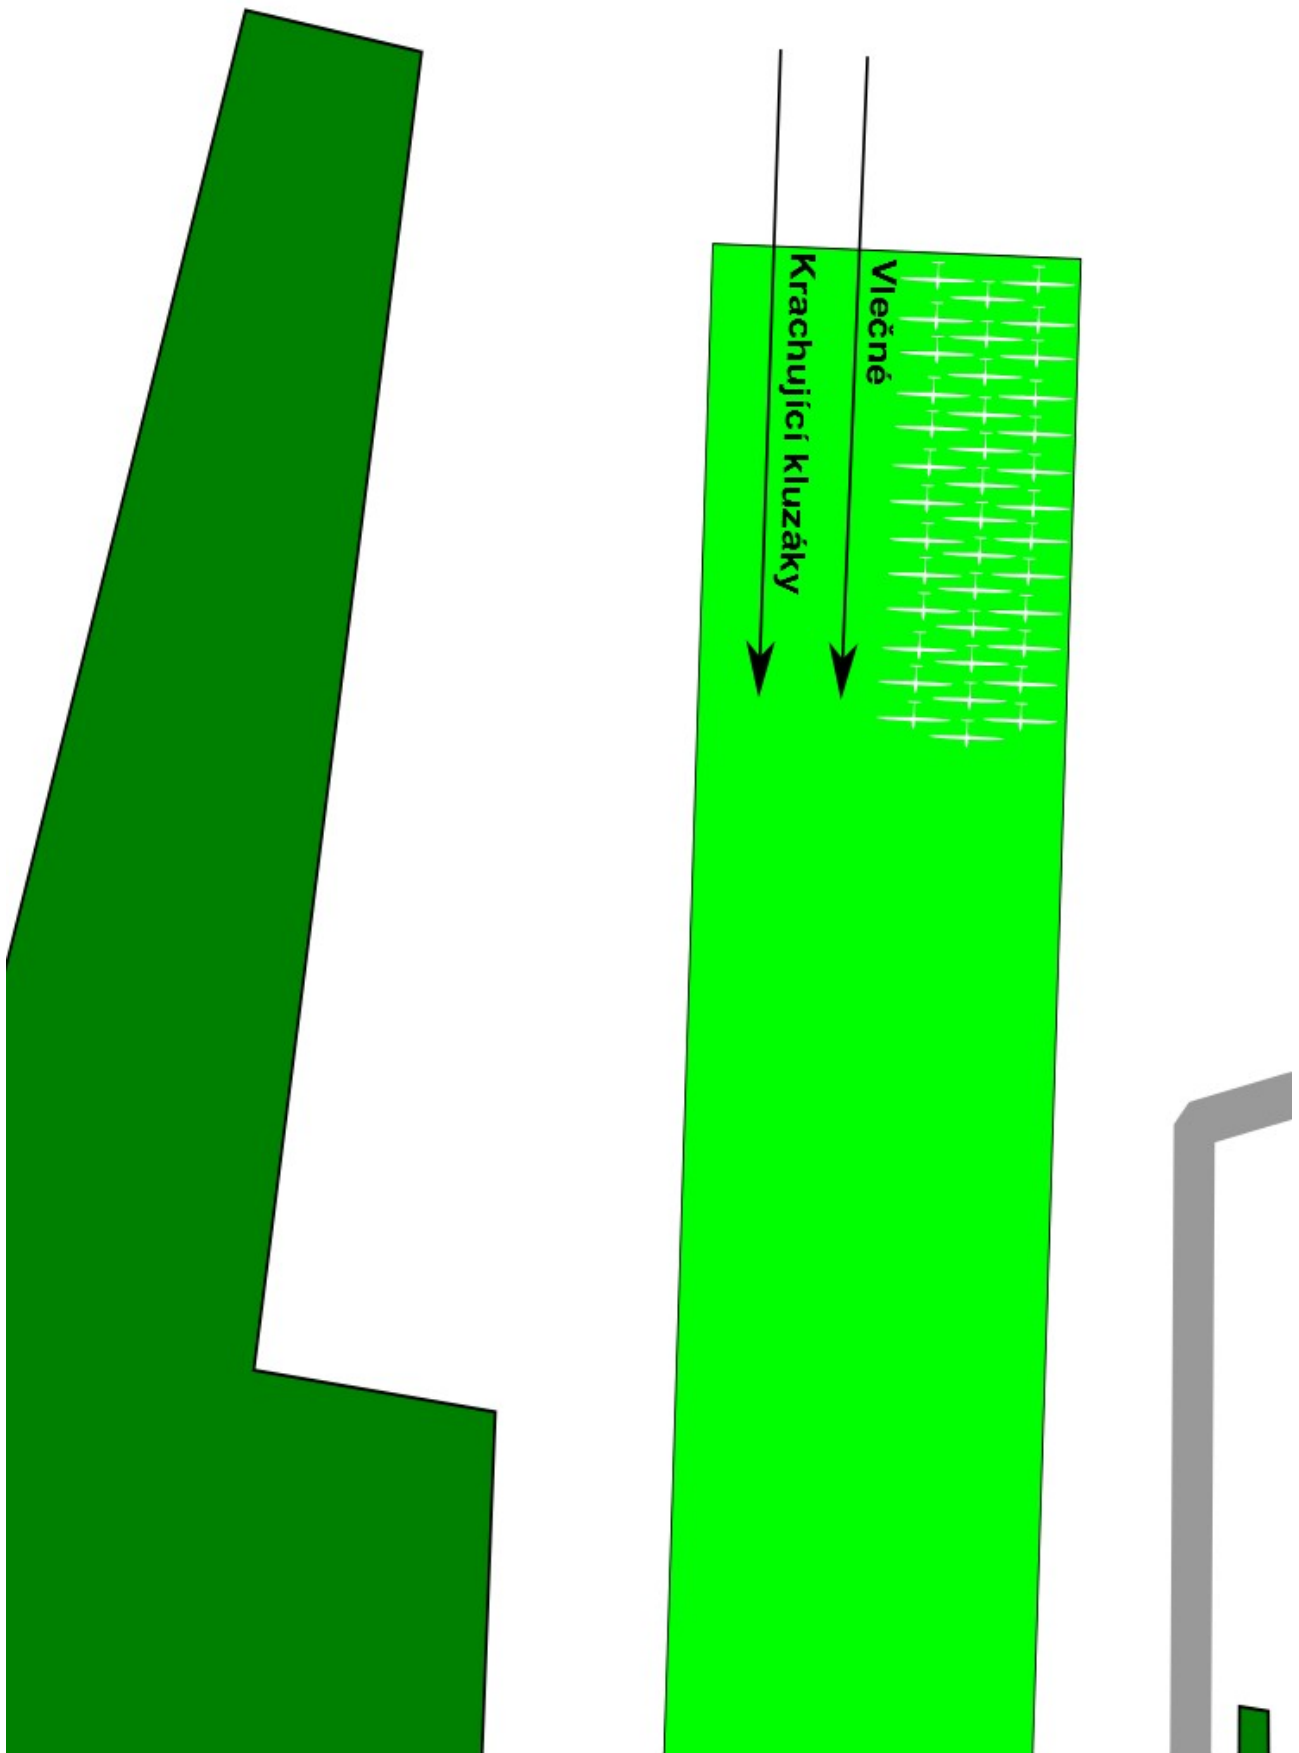

Příloha 1 - Hranice Letiště

Příloha 2 - Plánek letiště

Příloha 3 - Grid a vzlety na dráze 01

Příloha 4 - Startovní procedura na dráhu 01

Příloha 5 - Grid a vzlety na dráze 19

Příloha 6 - Startovní procedura na dráhu 19

Příloha 7 - Cílová procedura - kruh 3km