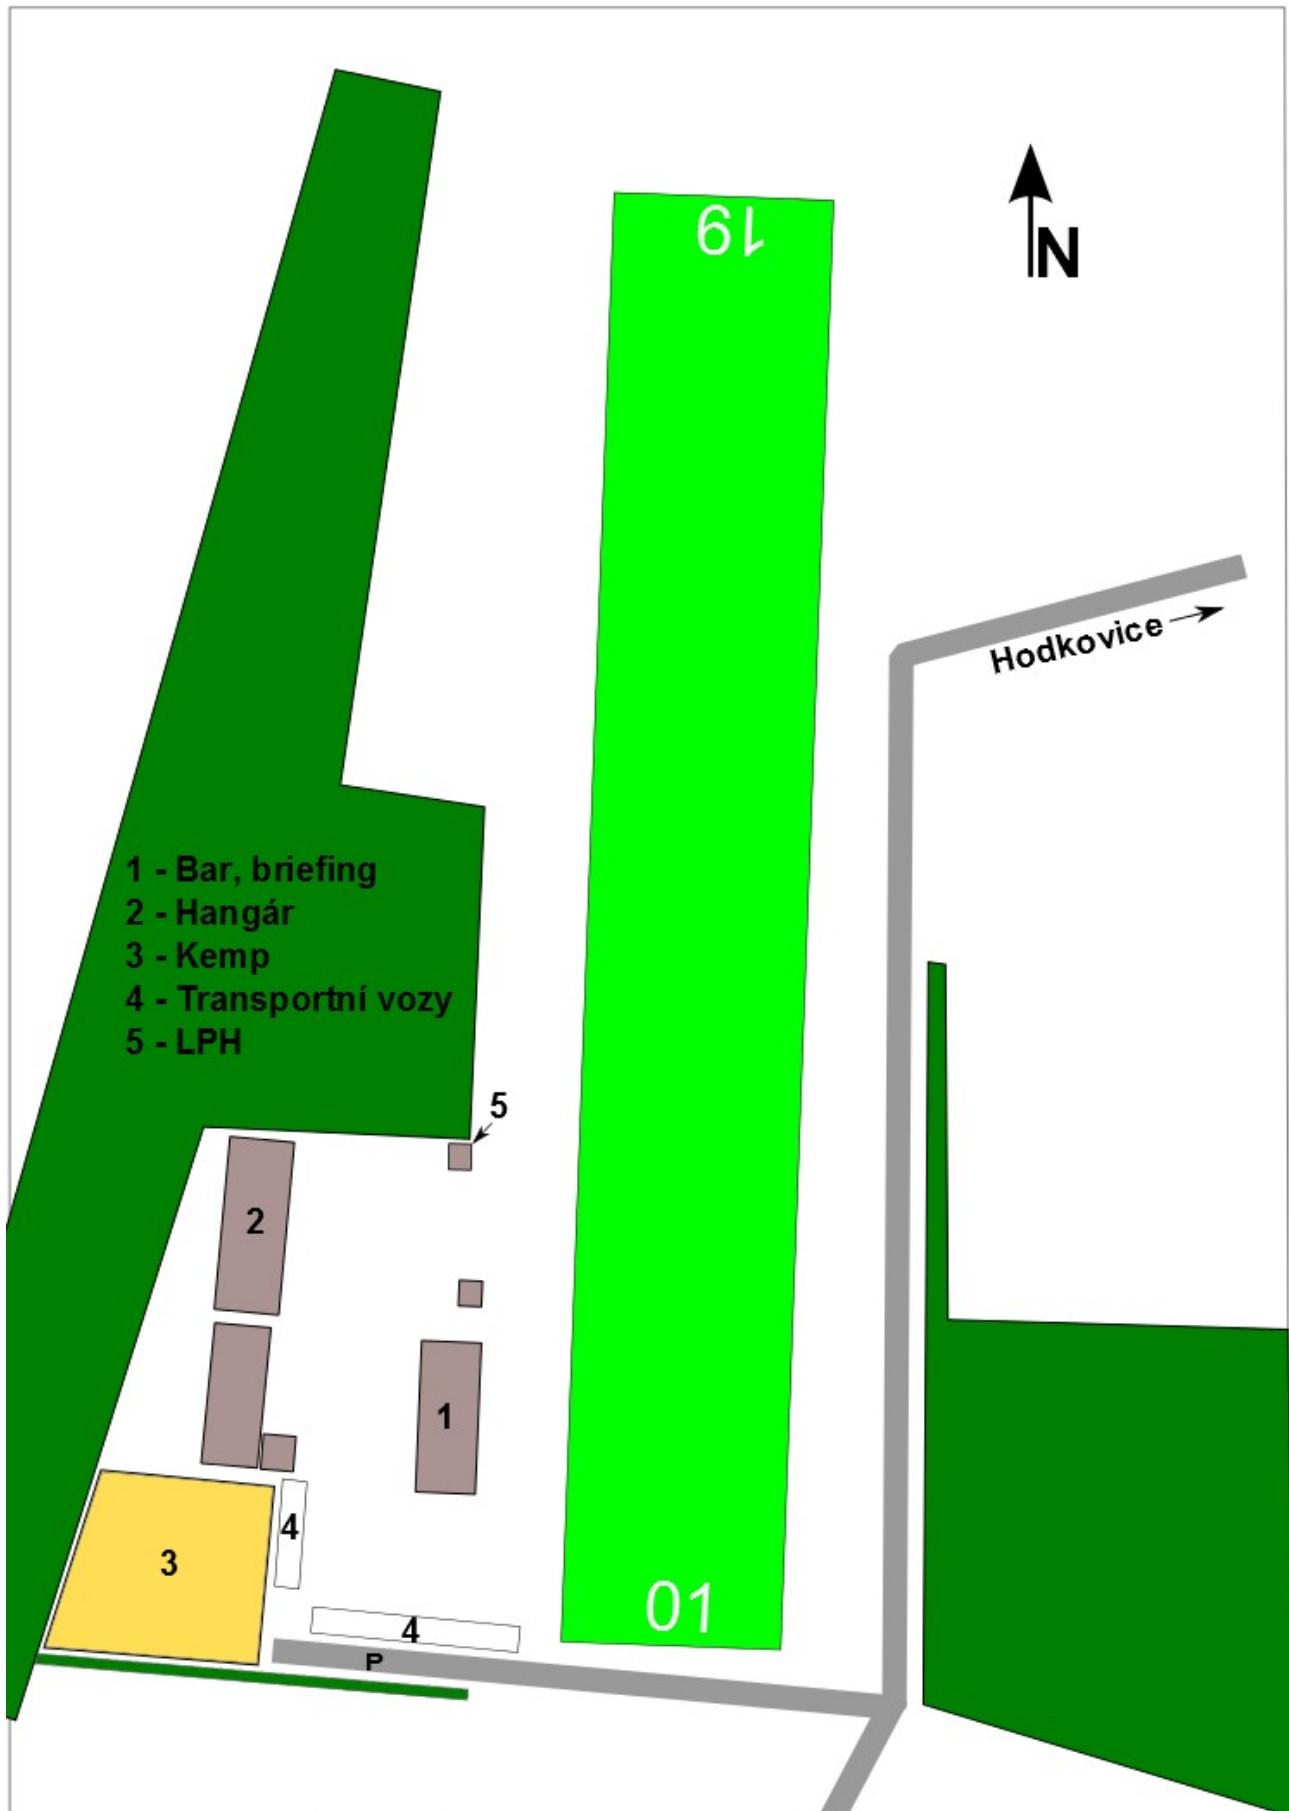

Příloha 1 - Hranice Letiště

Příloha 2 - Plánek letiště

Příloha 3 - Grid a vzlety na dráze 01

Příloha 4 - Startovní procedura na dráhu 01

Příloha 5 - Grid a vzlety na dráze 19

Příloha 6 - Startovní procedura na dráhu 19

Příloha 7 - Cílová procedura - kruh 3km