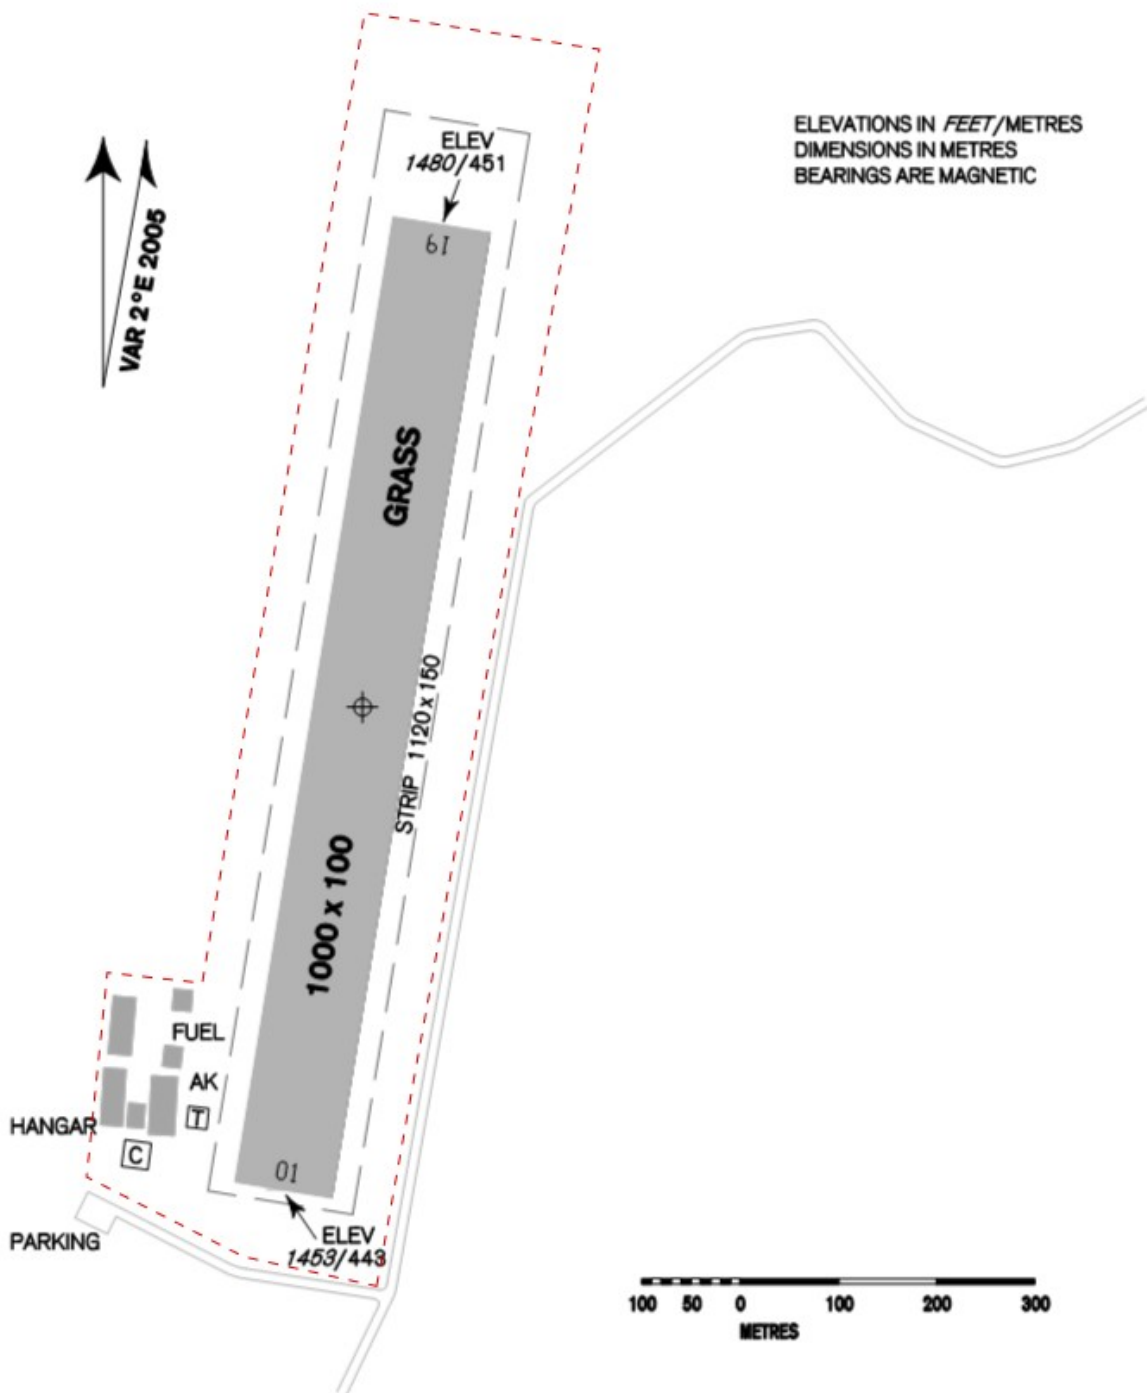

Příloha 1 - Hranice Letiště

Příloha 2 - Plánek letiště

Příloha 3 - Grid a vzlety na dráze 01

Příloha 4 - Startovní procedura na dráhu 01

Příloha 5 - Grid a vzlety na dráze 19

Příloha 6 - Startovní procedura na dráhu 19

Příloha 7 - Cílová procedura - kruh 3km