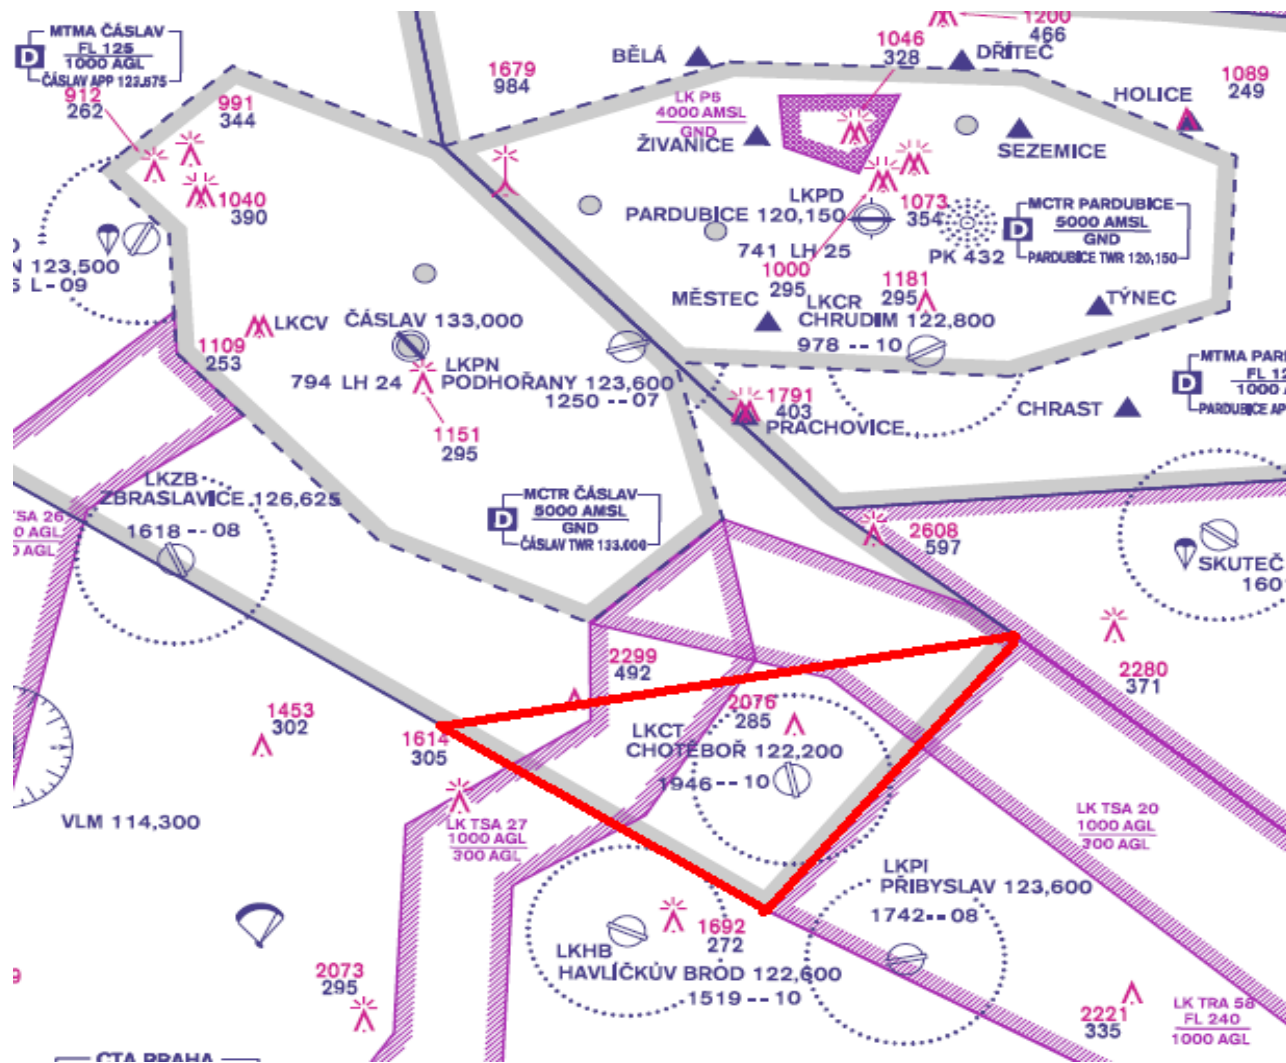

GRASS

29

ELEV  
1490/45

Grid Club a Combi  
 Přistání vlečných  
 Přistání krachujících kluzáků

ELEV  
519/463

Vzlety 29

Grid Club a Combi  
Přistání vlečných  
Přistání krachujících kluzáků

ELEV  
1490/45

Jižní hranice MTMA Čáslav je tvořena spojnici bodů Rváčov (E) – Sázavka (Ovesná Lhota) (W)  
V souřadnicích: 49°46'10''N, 15°51'10''E - 49°43'22''N, 15°22'57''E

3,500  
09  
Cervené Pečky  
KUTNÁ HORA  
Suchdol  
Křivčice  
1109  
153  
1545