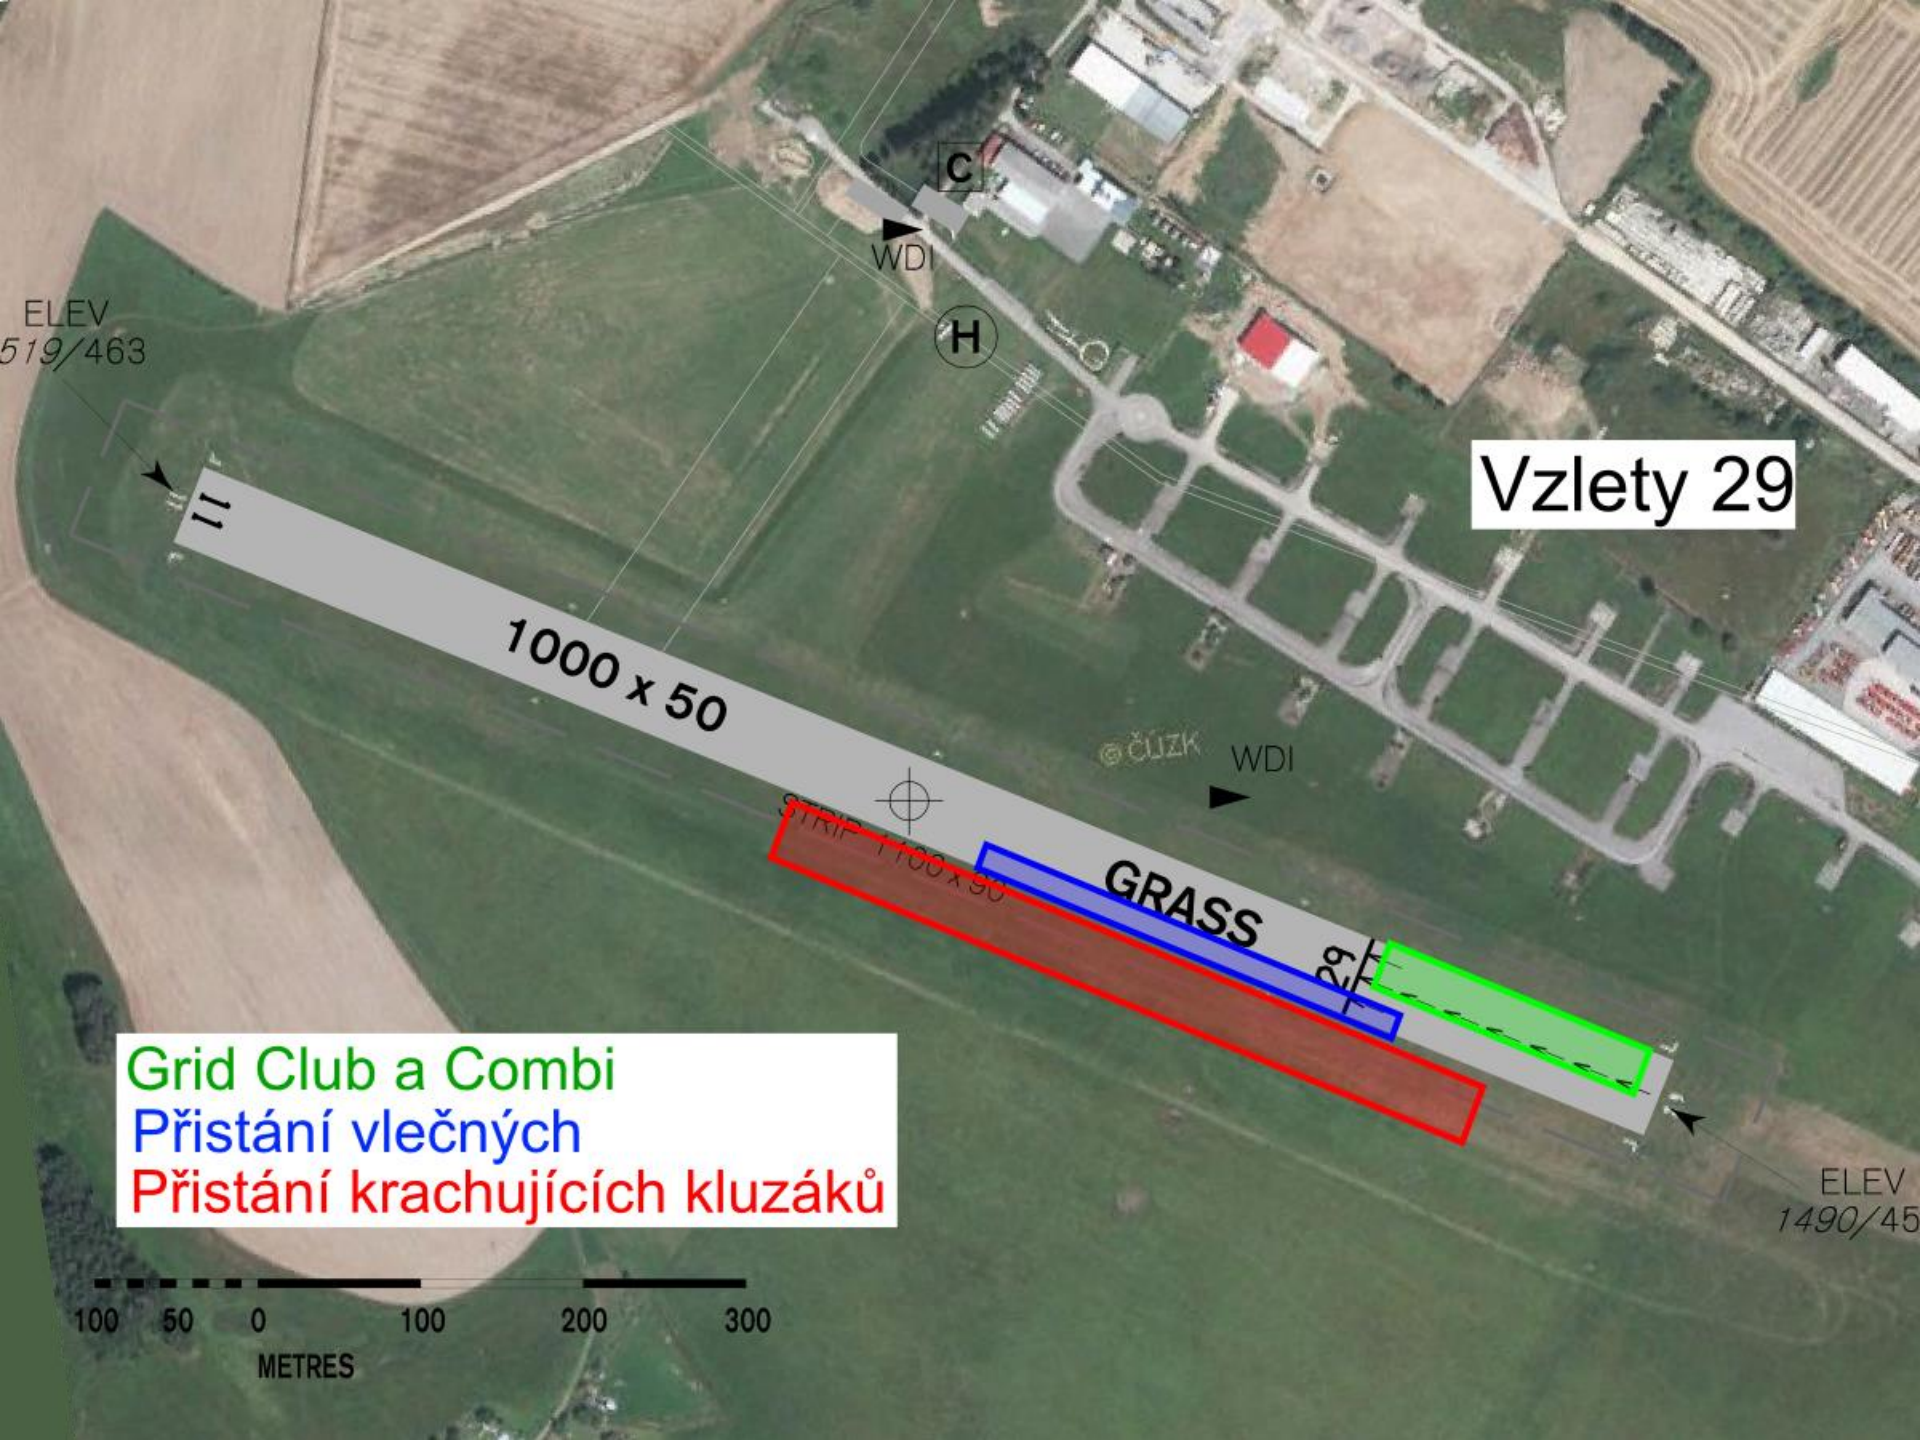

GRASS

29

ELEV  
1490/45

Grid Club a Combi  
 Přistání vlečných  
 Přistání krachujících kluzáků

ELEV  
519/463

Vzlety 29

Grid Club a Combi  
Přistání vlečných  
Přistání krachujících kluzáků

ELEV  
1490/45

Jižní hranice MTMA Čáslav je tvořena spojnici bodů Rváčov (E) – Sázavka (Ovesná Lhota) (W)  
V souřadnicích: 49°46'10''N, 15°51'10''E - 49°43'22''N, 15°22'57''E

3,500  
09  
Cervené Pečky  
KUTNÁ HORA  
Suchdol  
Křivčice  
1109  
153  
1545