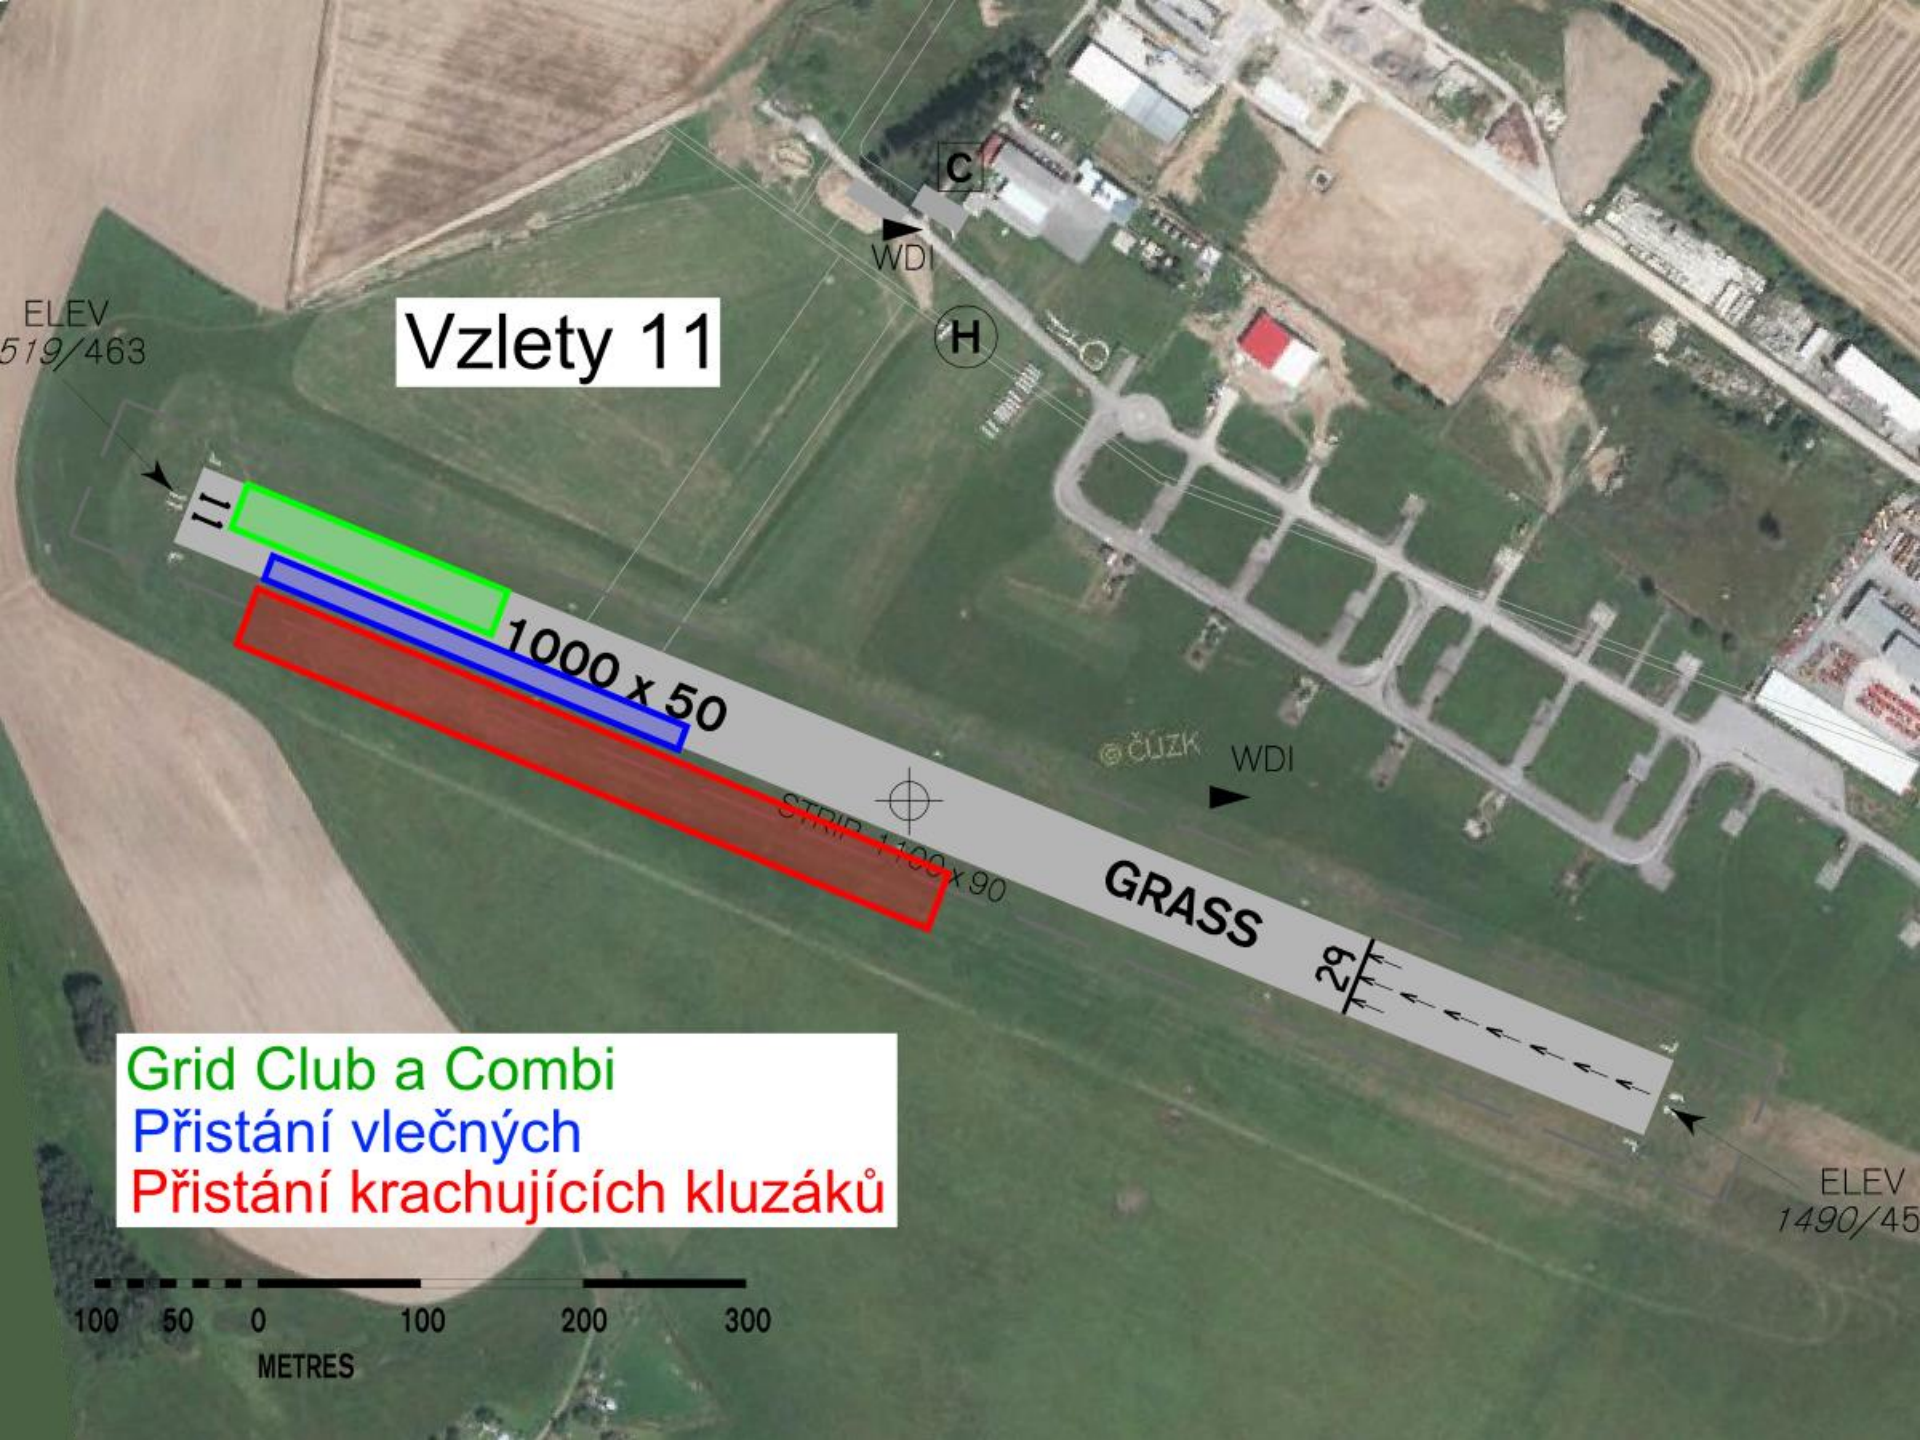

ELEV
519/463

Vzlety 11

C

WDI

H

11 000 200

@čluzk

WDI

STRIP 1100 x 90

GRASS

29

ELEV
1490/45

Grid Club a Combi
Přistání vlečných
Přistání krachujících kluzáků