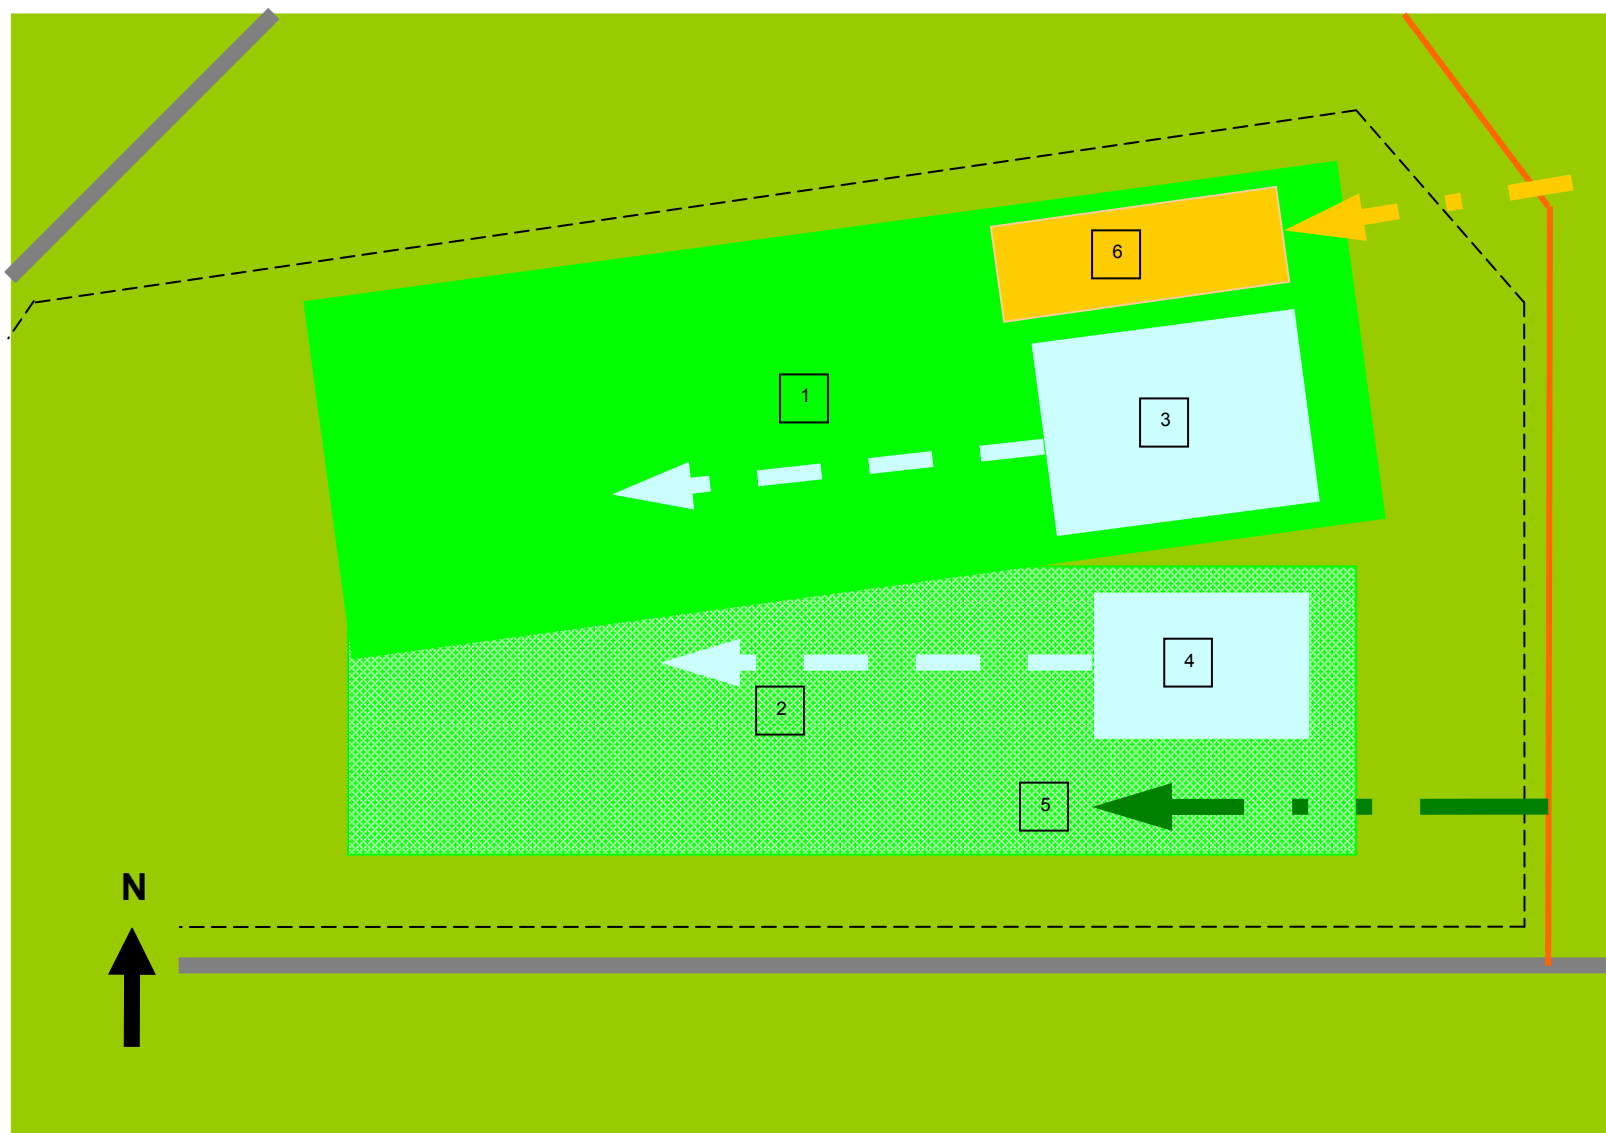

**Příloha č.5** – Grid, vzlety a přistání na dráze 26 a 27; PMRg 2005 - letiště Moravská Třebová

**LEGENDA:**

1. RWY 08/26
2. RWY 09/27
3. Grid KLUB RWY26,  
5 kluzáků v řadě
4. Grid KOMBI RWY27,  
4 kluzáky v řadě
5. Přistání vlečných  
letadel
6. Přistání kluzáků a  
vlečných letadel

Místní komunikace	
----	Hranice letiště
	Polní cesty