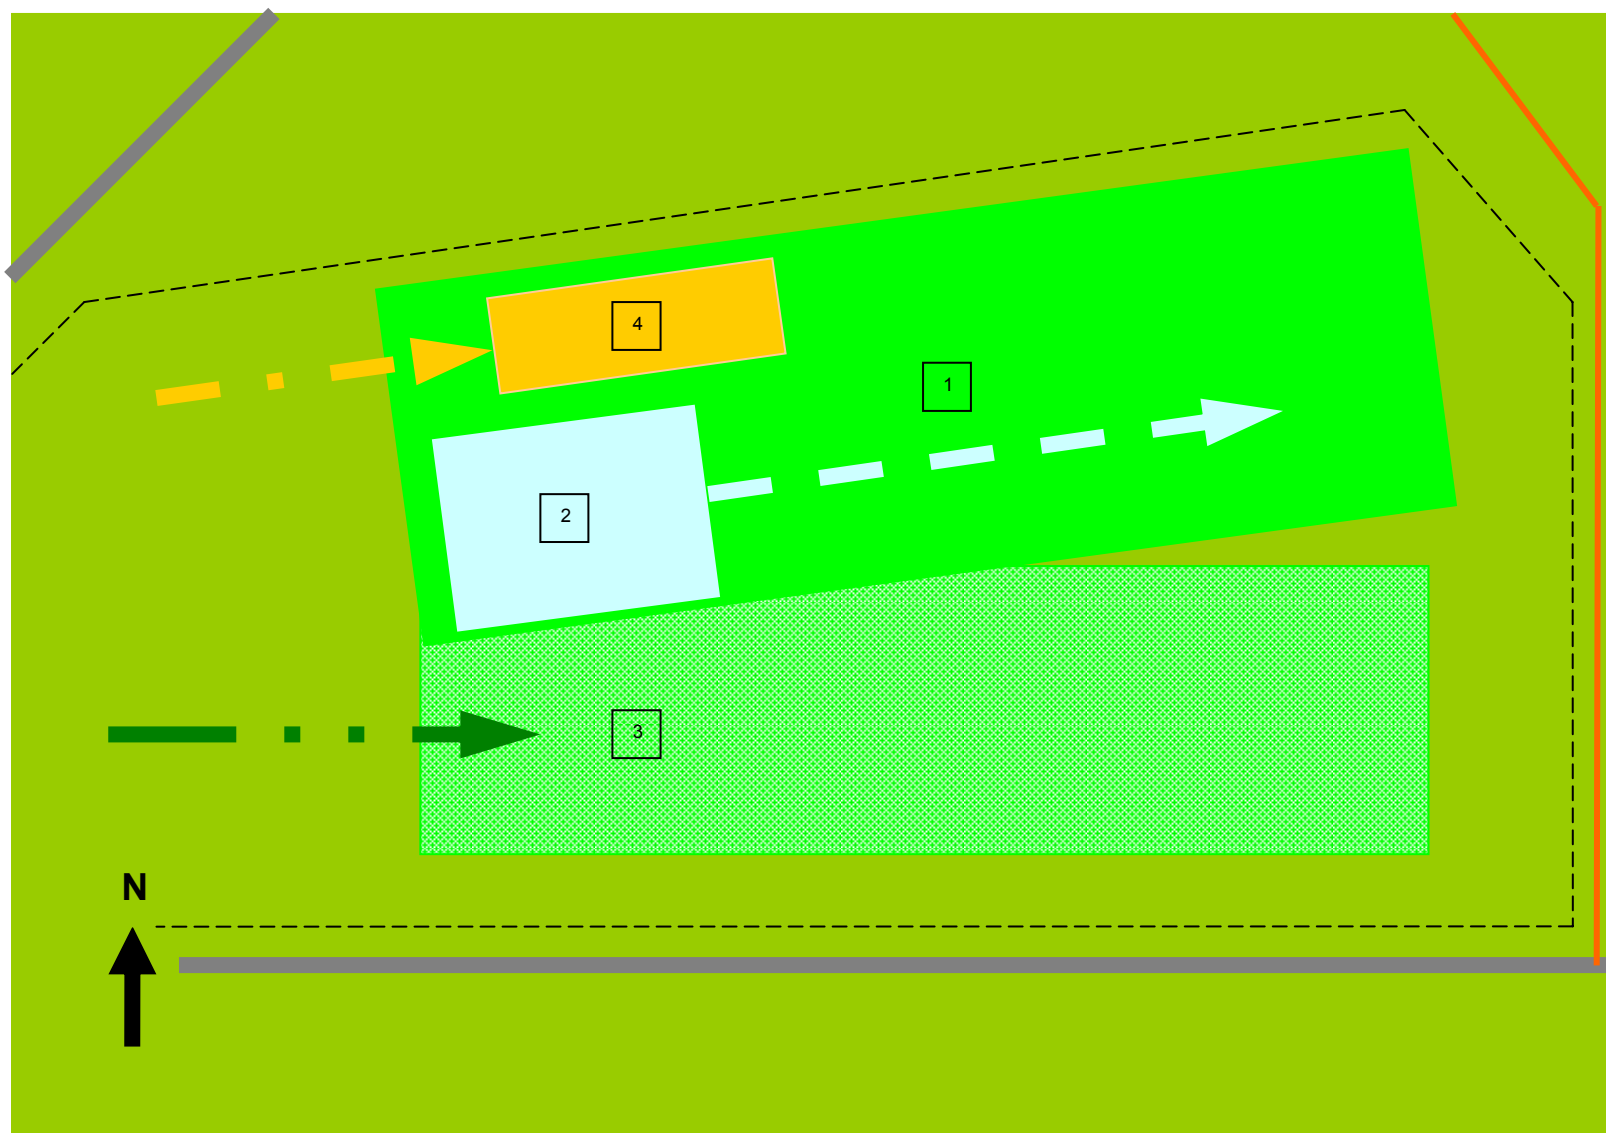

**Příloha č.3** – Grid, vzlety a přistání na dráze 08; PMRg 2005 - letiště Moravská Třebová

**LEGENDA:**

1. RWY 08/26
2. Grid RWY 08, 4-5 kluzáků v řadě
3. Přistání vlečných letadel
4. Přistání kluzáků a vlečných letadel

Místní komunikace	
----	Hranice letiště
	Polní cesty