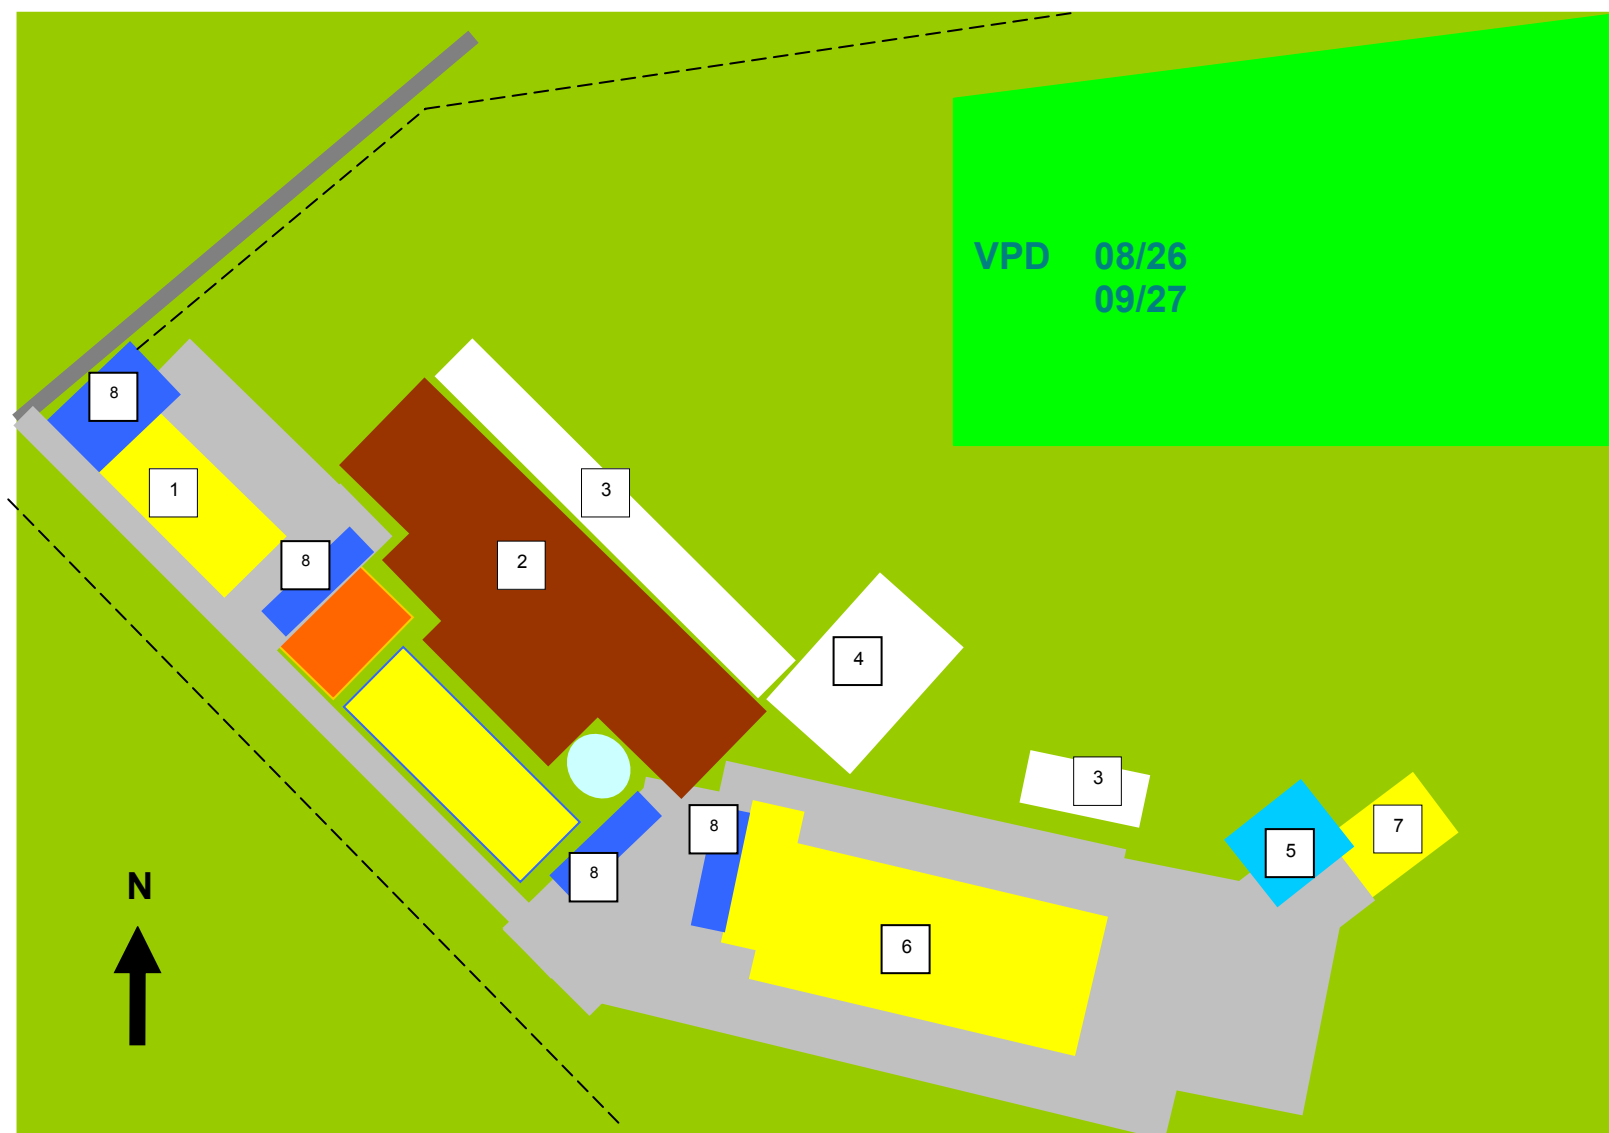

Příloha č.2 – Plánek letiště, kemp, umístění transportních vozů a kotvení letadel; PMRg 2005 - letiště Moravská Třebová

LEGENDA:

1. Budova aeroklubu, Aerobistro
2. Kemp
3. Parkoviště transportních vozů
4. Stojánka vlečných
5. Plnění voda
6. Hangár větroně
7. LPH
8. Parkoviště

Letištní komunikace
---- Hranice letiště
Místní komunikace