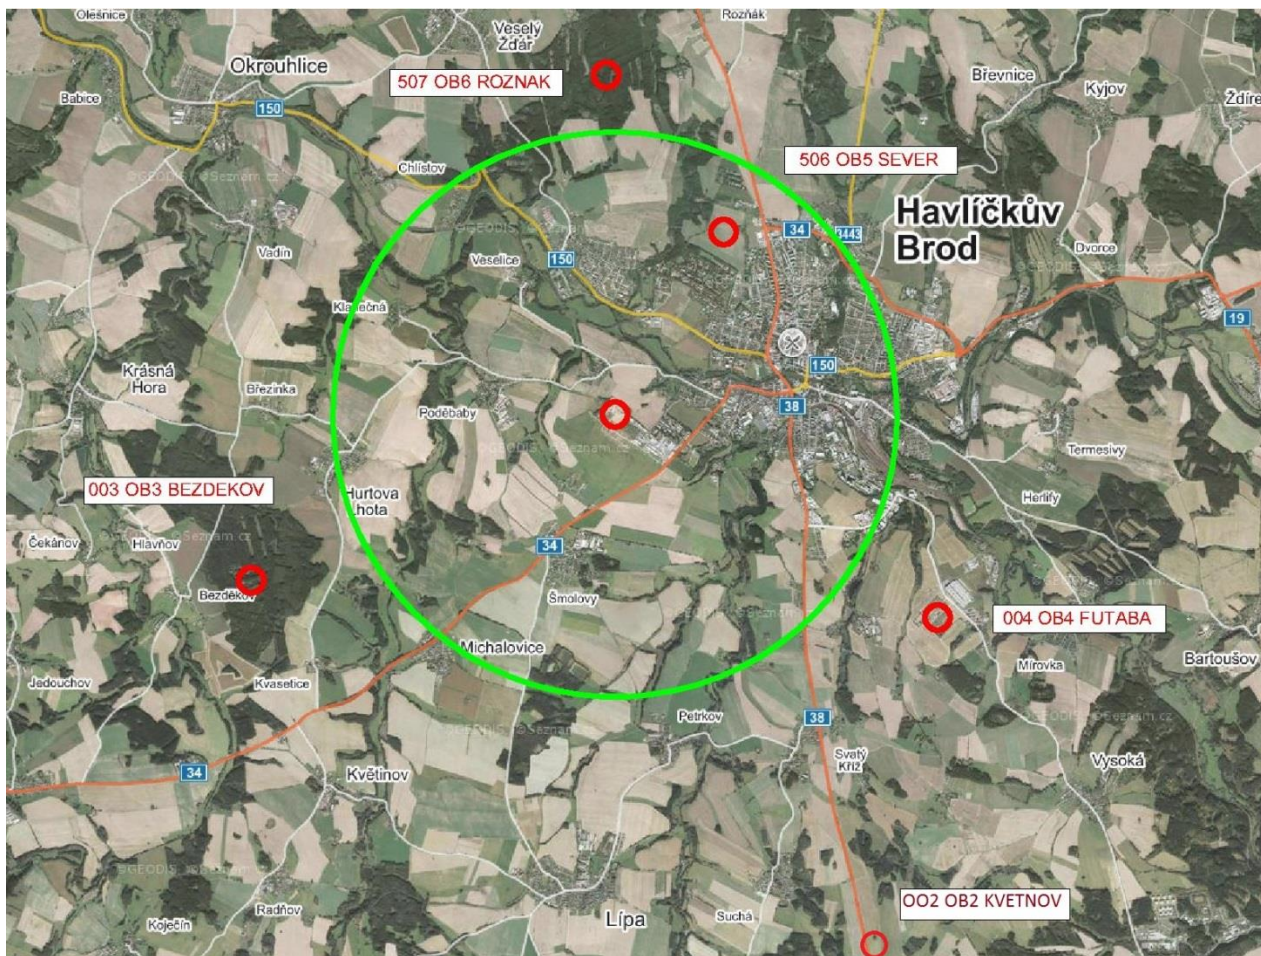

Odletové body a příletová kružnice