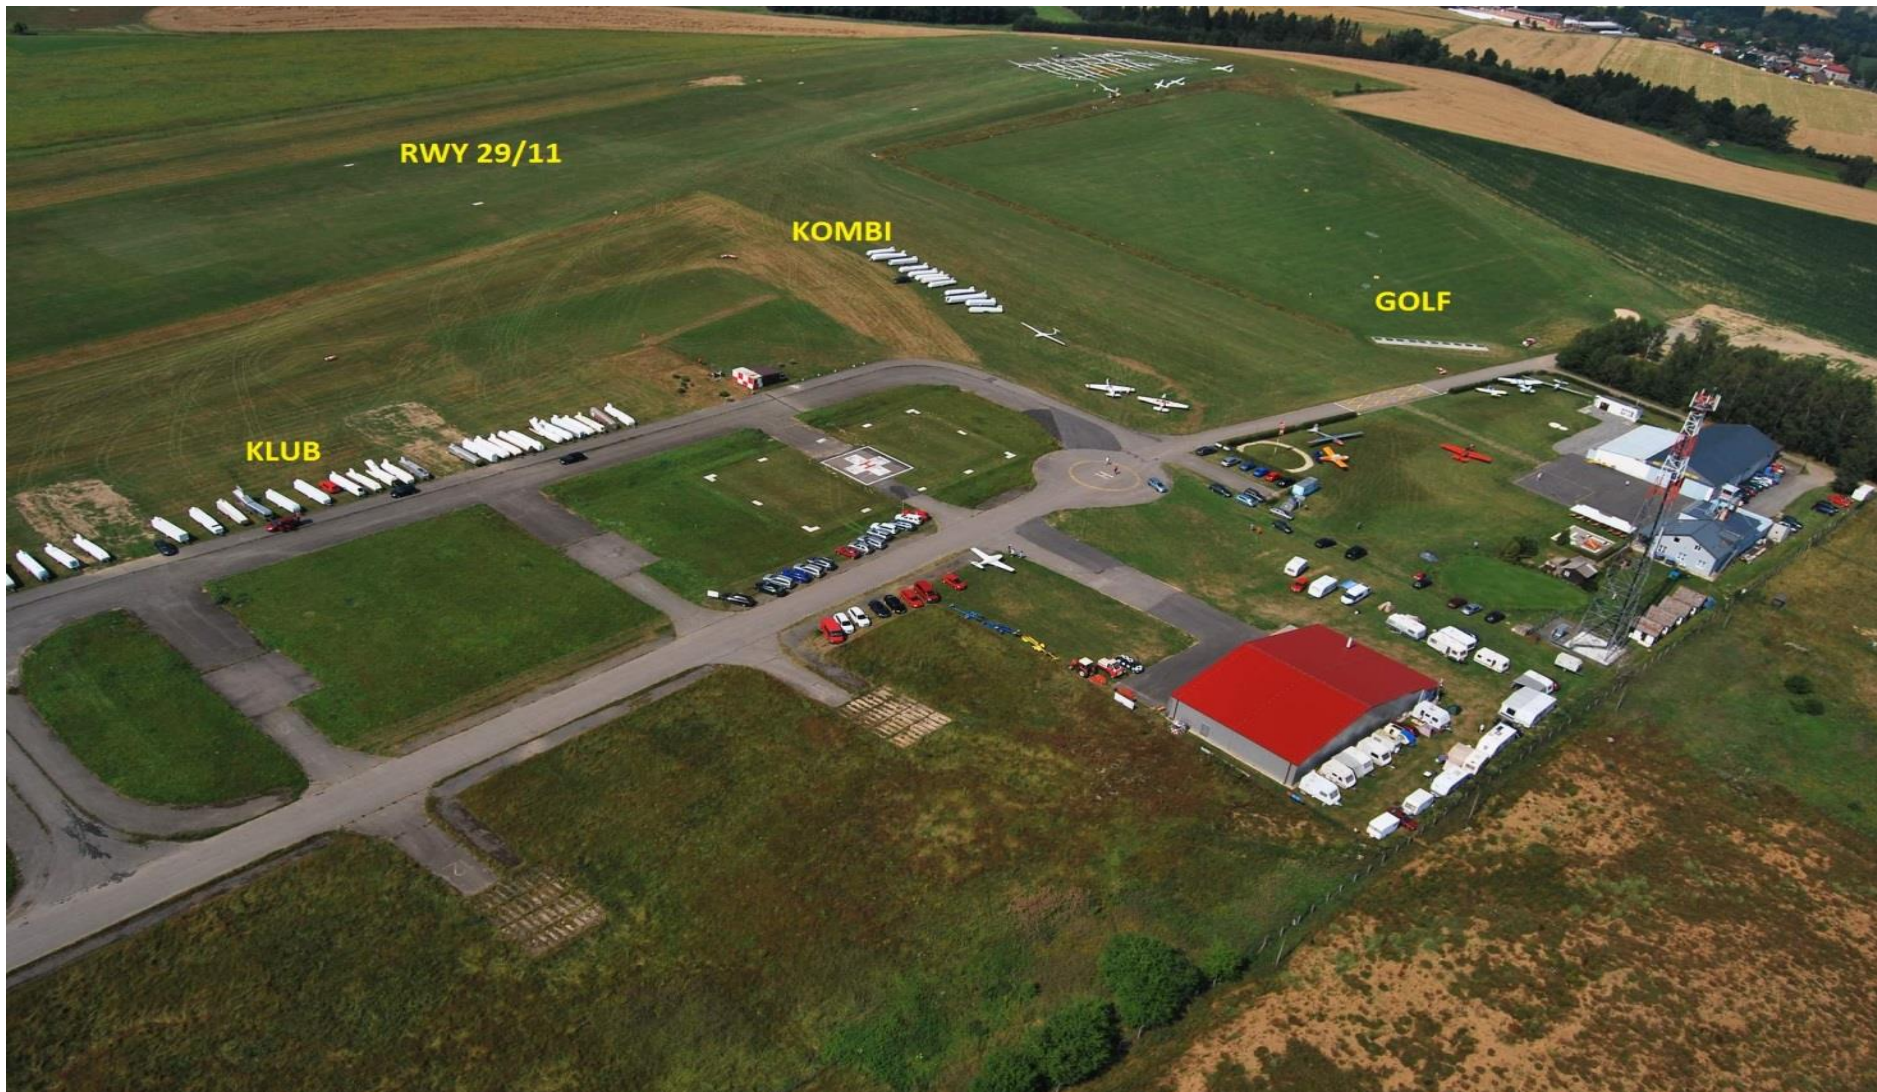

POHÁR VYSOČINY

18.-25.7. LKHB

SELFBRIEFING

Situace areálu

Situace areálu

- **Prosíme neparkovat v kempu**
- **Prosíme neparkovat na heliportu pro LZS**

ELEV
519/463

Vzlety 11

GRASS

29

Grid Club a Combi
 Přistání vlečných
 Přistání krachujících kluzáků

ELEV
1490/45

ELEV
519/463

Vzlety 29

11

1000 x 50

C

H

WDI

ČUŽK

WDI

STRIP 1100 x 90

GRASS

29

Grid Club a Combi
Přistání vlečných
Přistání krachujících kluzáků

ELEV
1490/45

MTMA Čáslav JIH

- Prostor vytvořený pro potřeby PPV2015 v jižní části MTMA Čáslav
- Koordinovaný pořadatelem s MAMC Čáslav, Jeho uvolnění pro potřeby soutěže bude vždy předmětem ranního briefingu