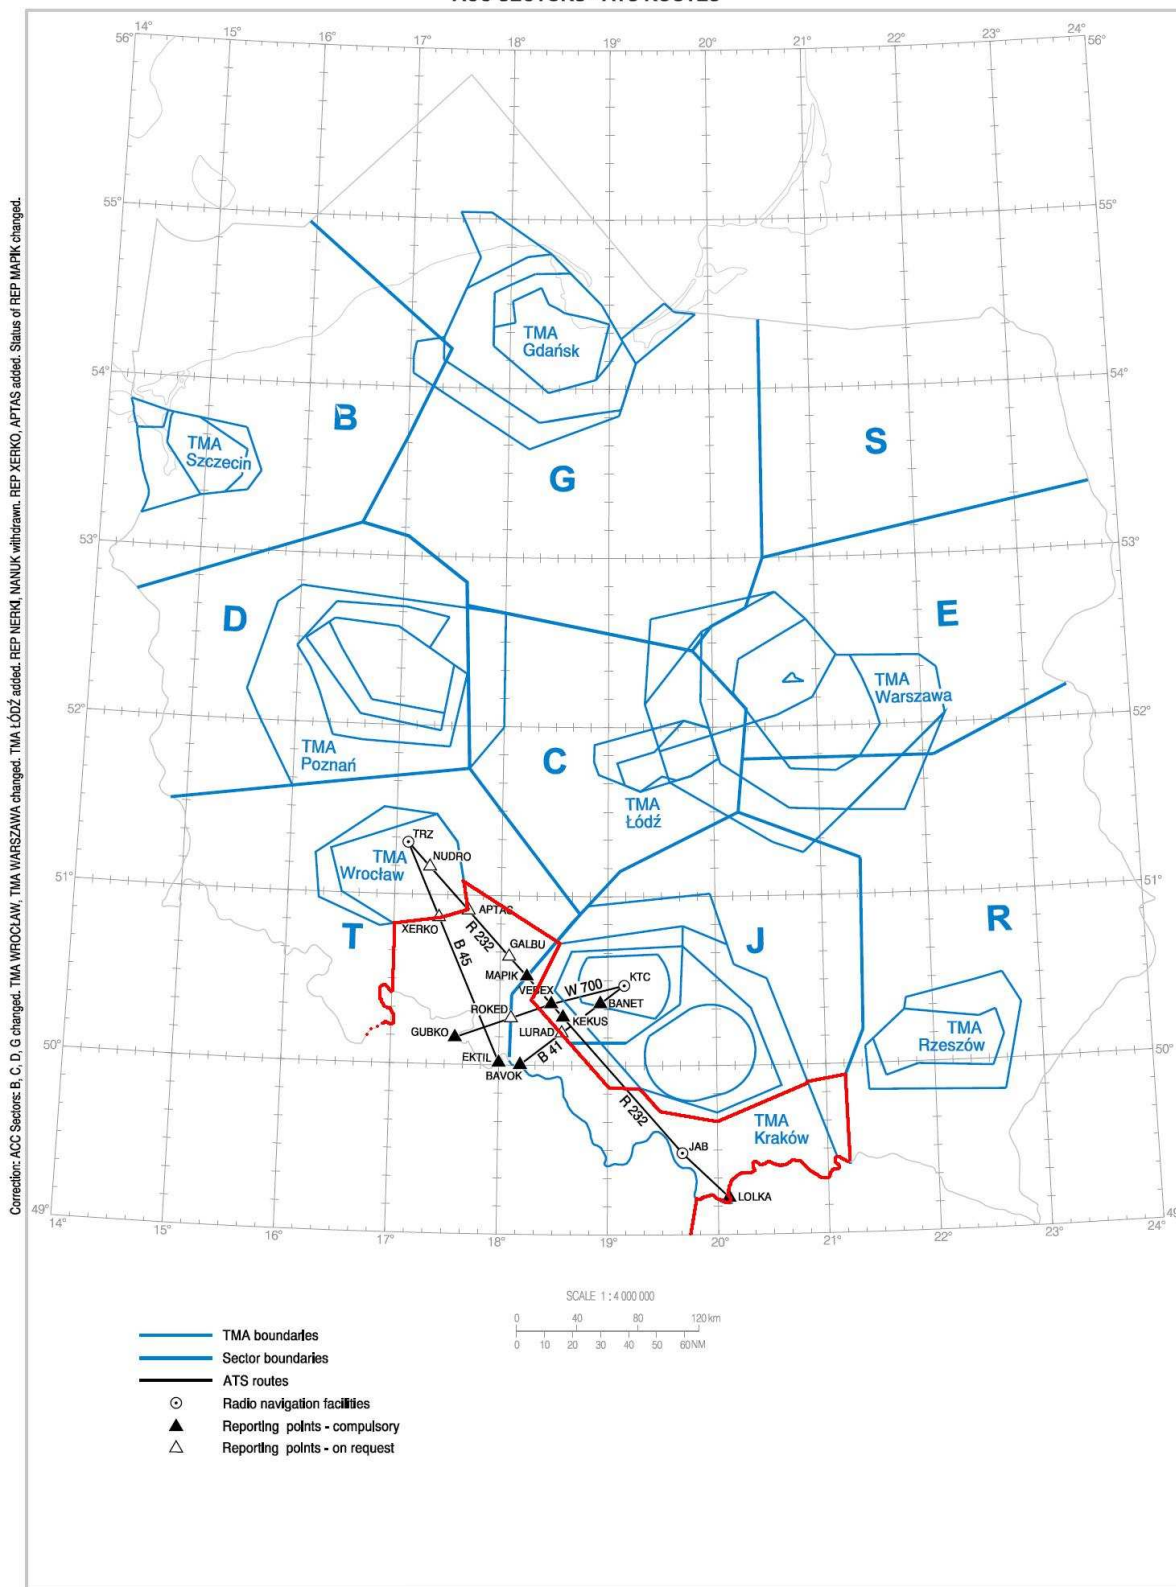

# FL 2008 – Místní propozice – příloha č. 2

## Hranice soutěžní oblasti Česká republika

HAND AMENDMENT INCORPORATED  
REF AIP AMDT 193/08 WEF 8 MAY 08

ENR 6 - 1 - 1  
8 MAY 08

# Hranice soutěžní oblasti Polsko

AIP POLSKA  
AIP POLAND

ENR 6.2-1  
05 JUN 2008

# Hranice soutěžní oblasti Slovensko