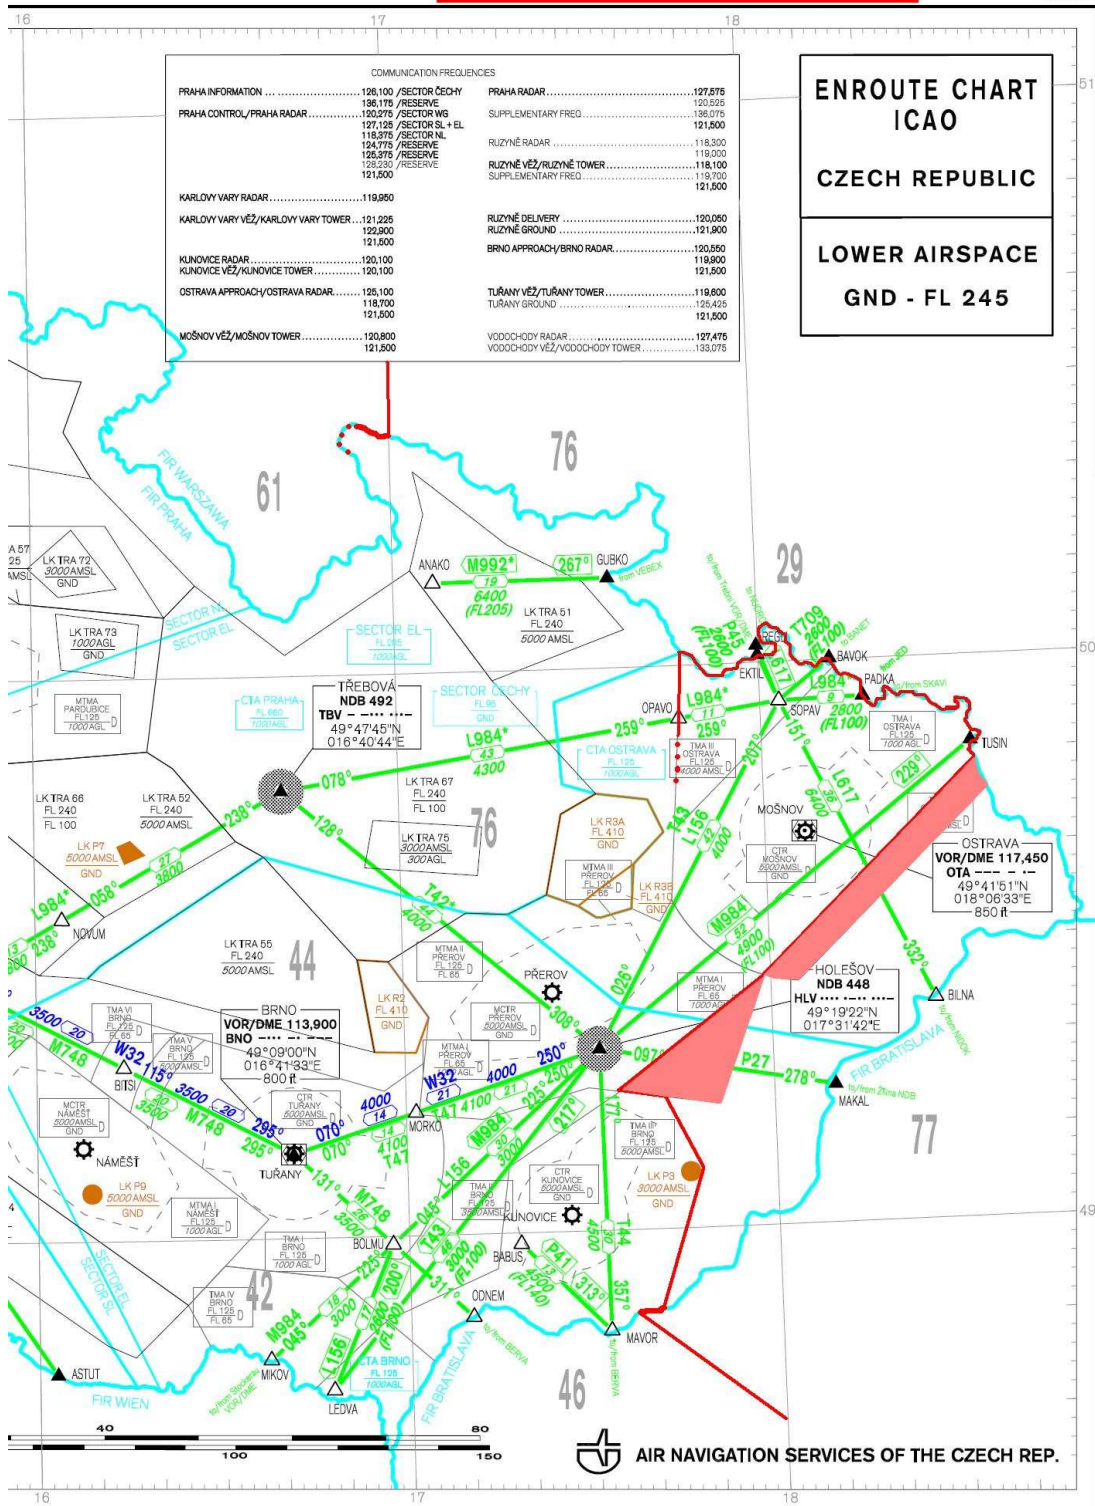

# FL 2008 – Místní propozice – příloha č. 2

## Hranice soutěžní oblasti Česká republika

HAND AMENDMENT INCORPORATED  
REF AIP AMDT 193/08 WEF 8 MAY 08

ENR 6 - 1 - 1  
8 MAY 08

## SEKTORY ACC - DROGI LOTNICZE ATS ACC SECTORS - ATS ROUTES

# Hranice soutěžní oblasti Slovensko